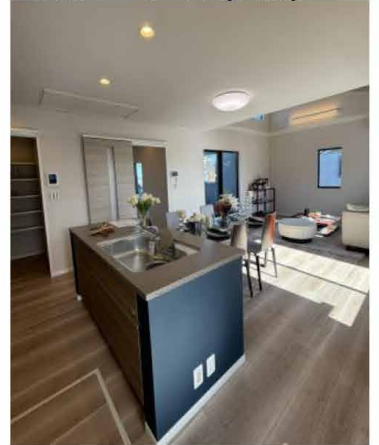

広々としたアイランドキッチンに加え、最大天井高約3.9m明るいリビングダイニング(5号棟)

全邸LDにエアコン標準装備
ゆとりのある17畳以上のLDK(18号棟)

三井のすまい
提携企業様専用サイト

提携特典
あり

提携企業様限定のお得な情報はコチラ

31提携

検索

特典のご利用には、事前に「**紹介カードの発行**」手続きをお済ませいただき、**初回来場時**にご提出ください。